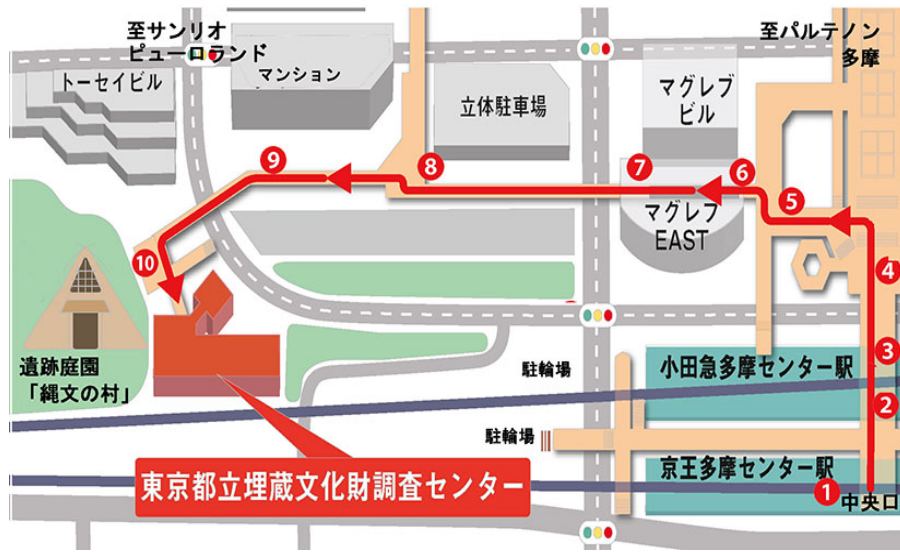

京王多摩センター駅から

問い合わせ先
経営管理課 042-373-5296

1 中央口の改札を出て、左に進みます。

5 ビルの間にあるオースロープで上へお進みください。

8 分かれ道があるので左へ曲がり、まっすぐ進みます。

2 三角形のガラス屋根の下にある階段の手前まで進みます。

6 オースロープ

7 オースロープを降り、まっすぐ進みます。

10 そのまま進むと、正面に「縄文の村」が、その左側には展示ホールへの入口があります。

4 左側にある階段を上ります。階段を使うことが困難な方は、左奥にあるらせん状スロープも利用できます。