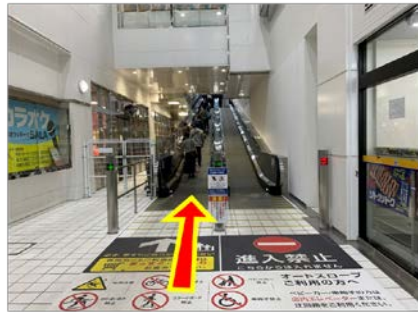

京王多摩センター駅から

問い合わせ先
経営管理課 042-373-5296

1 中央口の改札を出て、左に進みます。

5 ビルの間にあるオースロープで上へお進みください。

8 分かれ道があるので左へ曲がり、まっすぐ進みます。

2 三角形のガラス屋根の下にある階段の手前まで進みます。

6 オースロープ

7 オースロープを降り、まっすぐ進みます。

10 そのまま進むと、正面に「縄文の村」が、その左側には展示ホールへの入口があります。

4 左側にある階段を上ります。階段を使うことが困難な方は、左奥にあるらせん状スロープも利用できます。